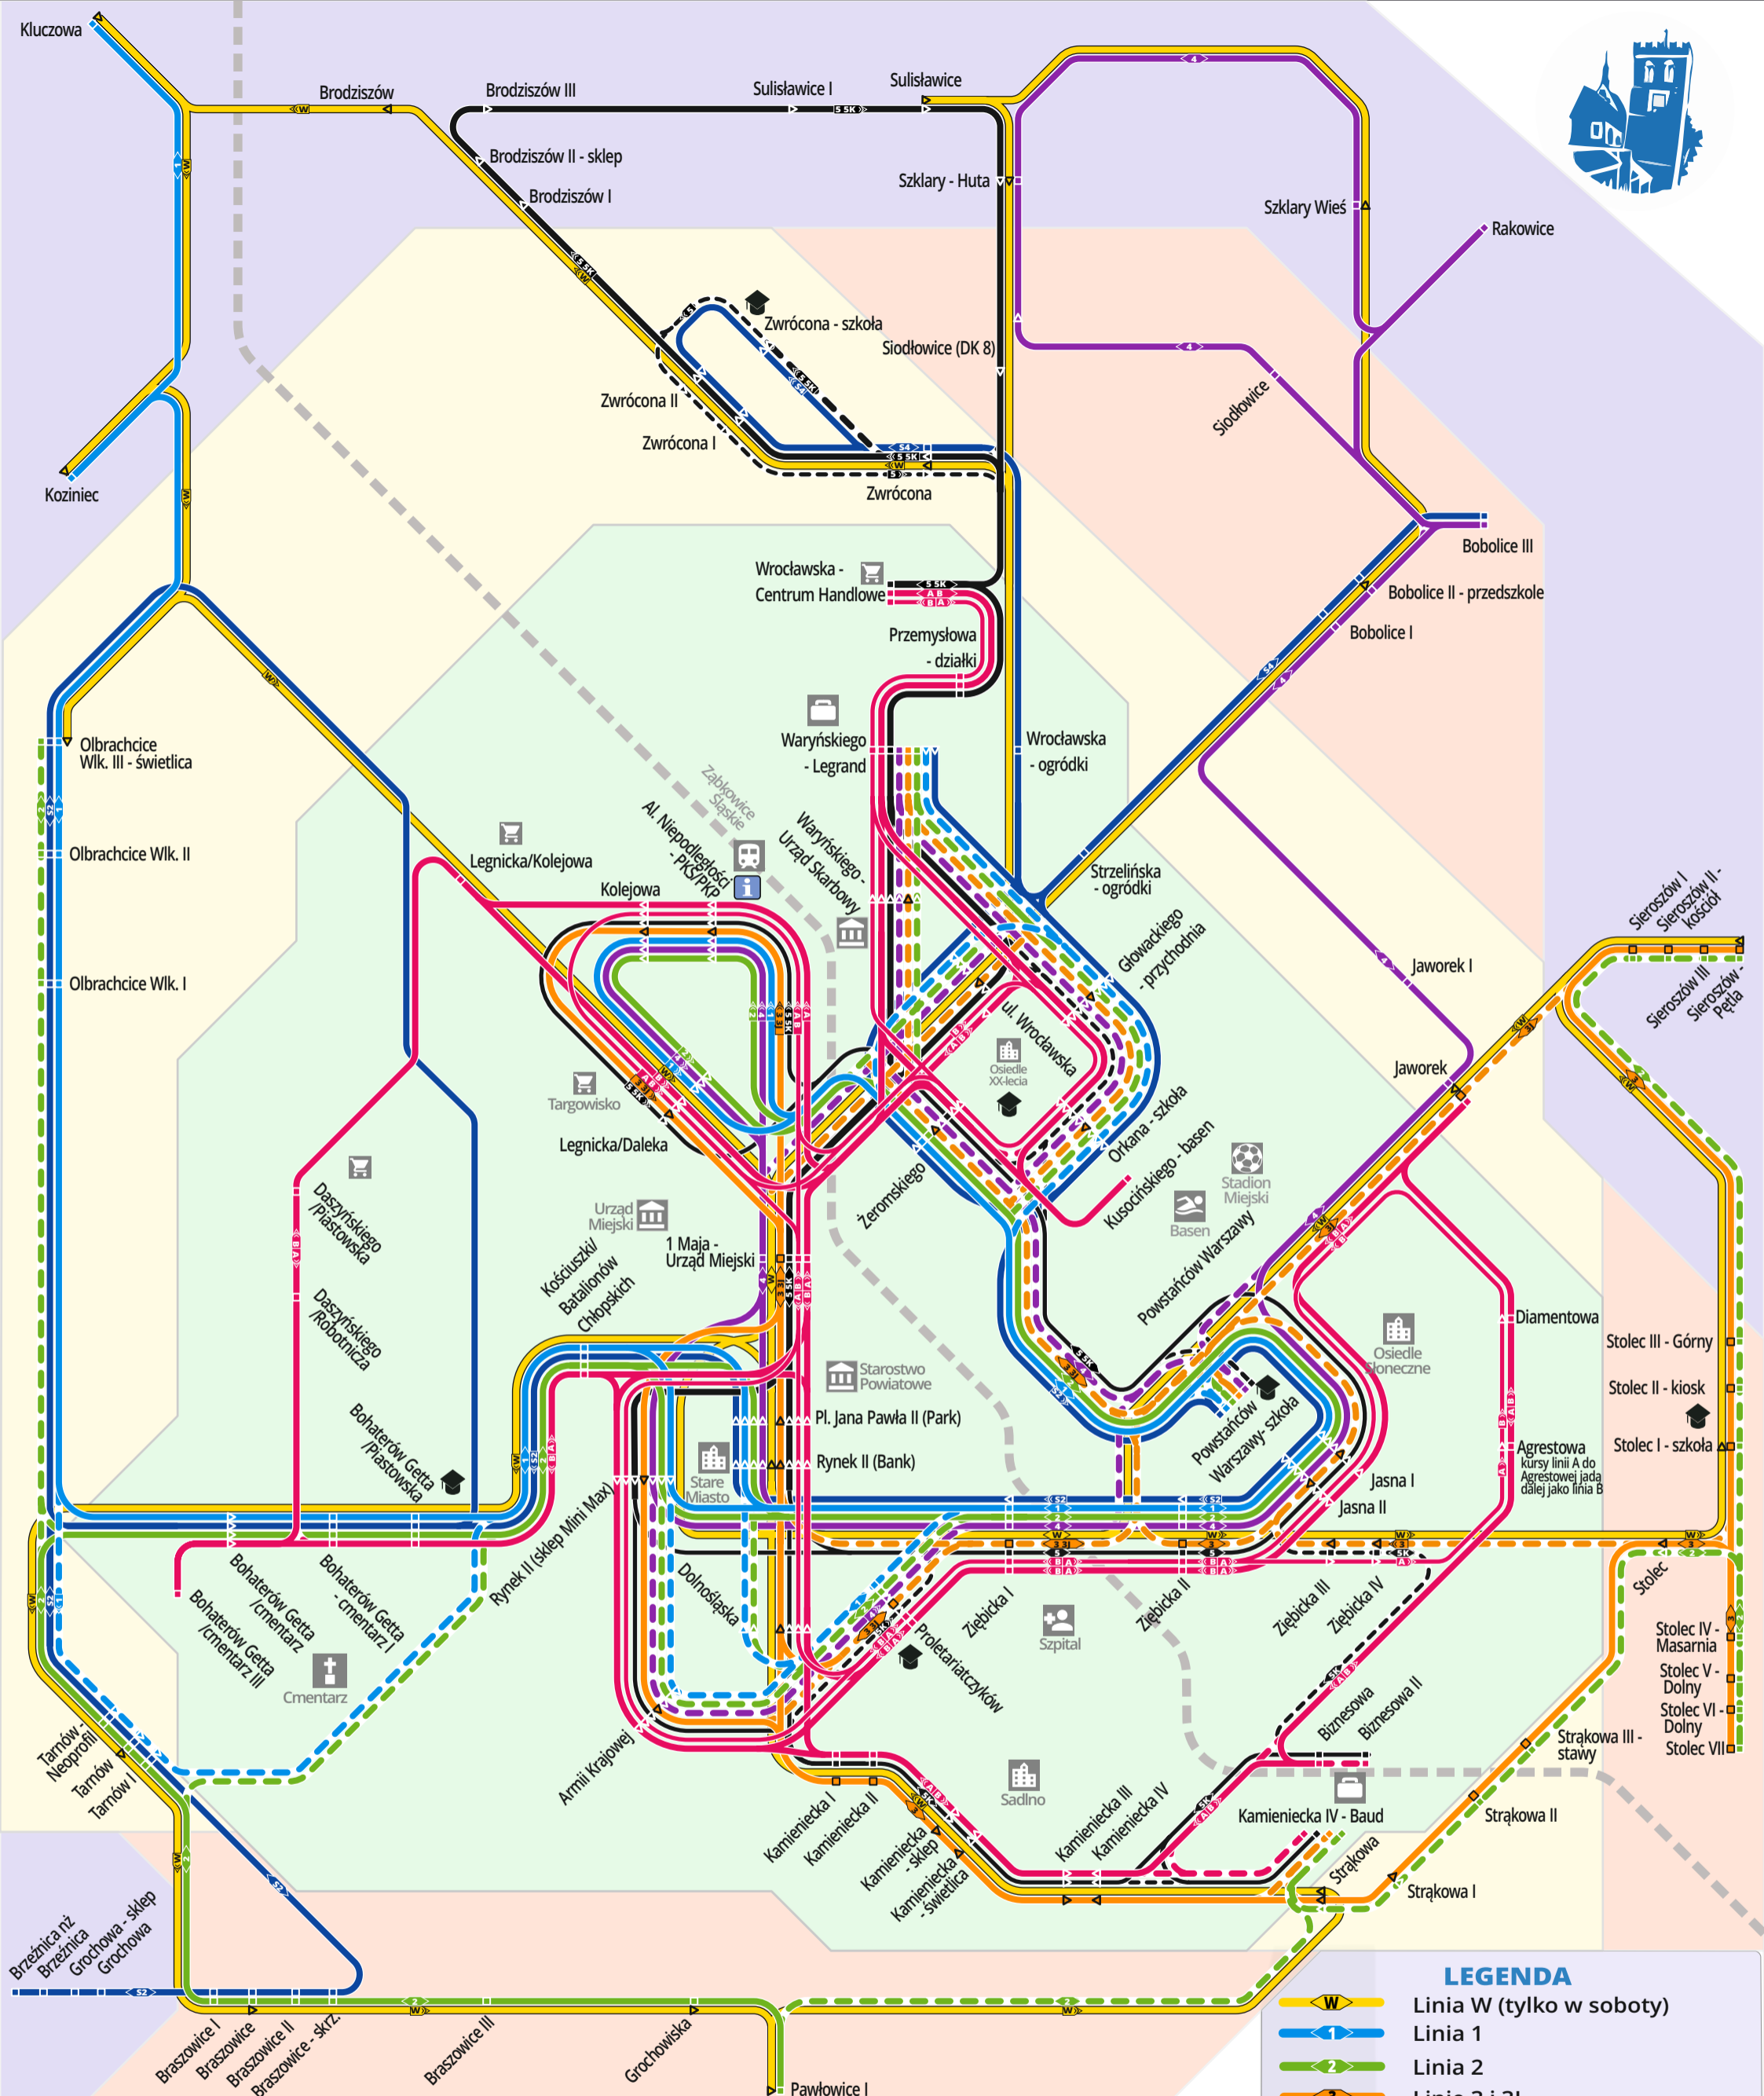

SCHEMAT LINII ZĄBKOWICKIEJ KOMUNIKACJI PUBLICZNEJ

LEGENDA

- Linia W (tylko w soboty)
- Linia 1
- Linia 2
- Linie 3 i 3J
- Linia 4
- Linie 5 i 5K
- Linie S2 i S4 (dni nauki szkolnej)
- Linie A i B (dni robocze, soboty)
- wariantowe kursy linii
- Przystanki dwukierunkowe
- Przystanki jednokierunkowe
- Linie kolejowe
- Przystanek kolejowy
- Punkt sprzedaży biletów

STREFY TARYFOWE

- strefa 1
- strefa 2
- strefa 3
- strefa 4

facebook.com/ZabkowiceSlaskieGmina
 www.zkp-zabkowiceslaskie.pl
OPERATOR:
 Daniel Przewozy Autokarowe sp. z o.o.
 ul. Ząbkowicka 42
 57-100 Strzelin
 tel. 723 737 354
 mail: bop@daniel-autokary.pl
 daniel-autokary.pl

Sprawdź odjazdy ZKP na żywo:

zabkowice.kiedyprzyjedzie.pl